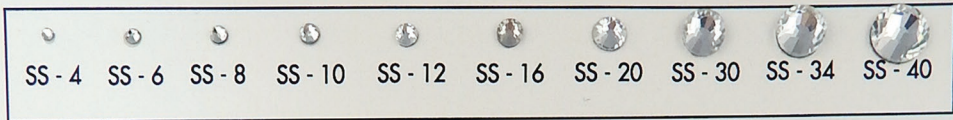

MC Stone *Collection*

COLORS

- CRYSTAL
- BLACK DIAMOND
- AQUAMARINE
- LIGHT SAPPHIRE
- SAPPHIRE
- MONTANA
- PERIDOT
- BLUE ZIRCON
- EMERALD
- JONQUIL
- CITRINE
- OLIVINE
- HYACINTH
- ☐ _____
- ☐ _____

- LIGHT SIAM
- SIAM
- LIGHT PEACH
- LIGHT COLORADO
- TOPAZ
- COLORADO TOPAZ
- SMOKED TOPAZ
- LIGHT ROSE
- AMETHYST
- LIGHT AMETHYST
- TANZANITE
- JET
- ROSE
- FUCHSIA
- ☐ _____

EFFECTS

- CRYSTAL AURORE BOREALE
- TOPAZ AURORE BOREALE
- LIGHT SIAM AURORE BOREALE
- AQUAMARINE AB
- SAPPHIRE AB
- LIGHT ROSE AB
- GOLD HEMATITE
- LABRADOR
- JET HEMATITE
- DARK JET HEMATITE
- ROSE AB
- ☐ _____
- ☐ _____
- ☐ _____
- ☐ _____

Slight changes in shades are unavoidable.